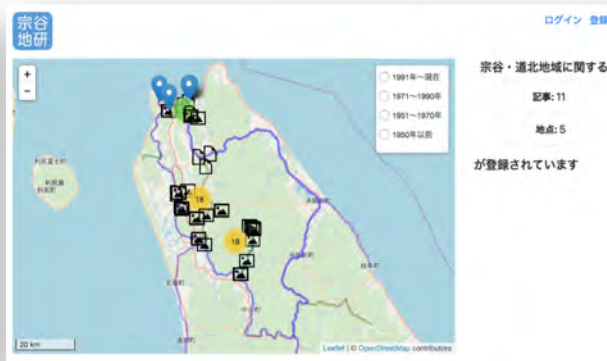

Webサービスのβ版がお披露目されました

お問合せ先 稚内北星学園大学 COCまちなか振興支援室 担当者 田村 真理子
〒097-0013 稚内市若葉台1丁目2290-28 電話 0162-32-7511 FAX 0162-32-7500
E-mail info(アット)wakhok.ac.jp ※(アット)は@に変換してください URL <http://coc.wakhok.ac.jp/>
Facebook: <https://www.facebook.com/machinaka.medialab/>